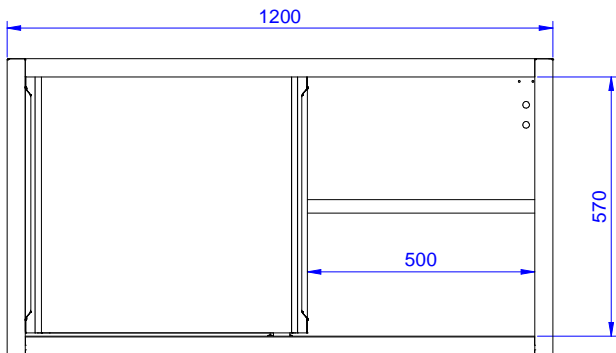

Előlnézet

Oldalnézet